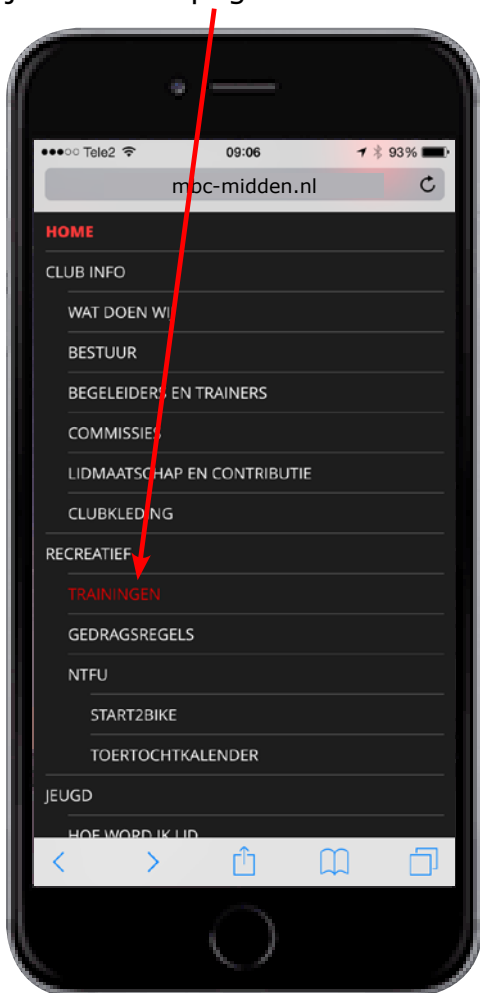

Wil jij snel toegang tot de MBC website!

Maak een handige snelkoppeling van je favoriete pagina op je Smartphone en/of Ipad! Bekijk stap voor stap hoe het maken van deze App tot stand komt.

STAP 1

Klik op je Safari app en type boven
in de browser mbc-midden.nl

STAP 2

Website is in beeld. klik op menu en ga naar je favoriete pagina.

STAP 3

Scrol door het menu en klik op je favoriete pagina.

STAP 4

Je favoriete pagina is in beeld. Klik nu op het vierkantje met pijltje